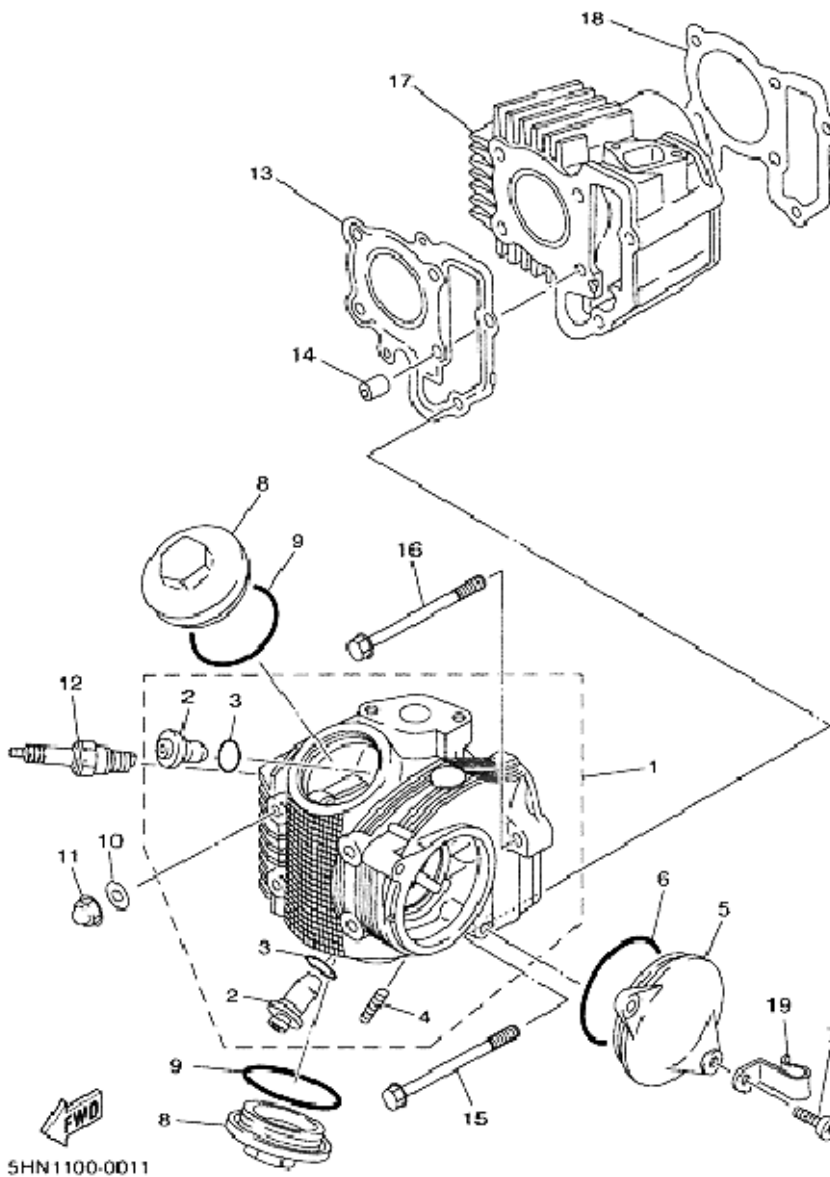

CYLINDER - HEAD - 2005 Yamaha TT-R90E TTR90ET

5HN1100-0011

***BikeBandit.com***